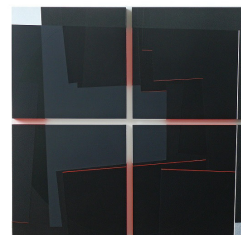

© Knut Müller *Latus*

© Ingrid Sperrle *Negative 0-11-11*

© Gerhard Wichler *NullNullNull*

kunst aus leipzig : kingkonkret

23.02.2018 - 29.03.2018

© Frank Tangermann *untitled.9 setIII*

© Susanne Werdin *Kreuz in Rot*