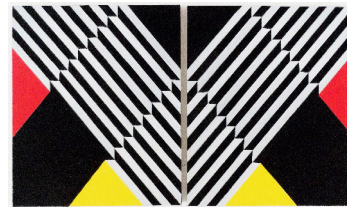

© Knut Müller *Latus*

© Ingrid Sperrle *Negative 0-11-11*

© Gerhard Wichler *NullNullNull*

kunst aus leipzig : kingkonkret

23.02.2018 - 29.03.2018

© Frank Tangermann *untitled.9 setIII*

© Susanne Werdin *Kreuz in Rot*